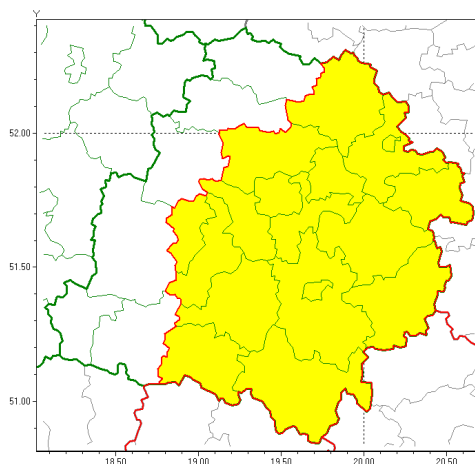

Zasięg ostrzeżeń w województwie

Burze z gradem  
2019-08-19 11:57

**WOJEWÓDZTWO ŁÓDZKIE**  
**OSTRZEŻENIA METEOROLOGICZNE ZBIORCZO NR 101**  
**WYKAZ OBOWIĄZUJĄCYCH OSTRZEŻEŃ**  
**o godz. 11:57 dnia 19.08.2019**

Zjawisko/Stopień zagrożenia	Burze z gradem/1
Obszar (w nawiasie numer ostrzeżenia dla powiatu)	powiaty: bełchatowski(59), brzeziński(65), łaski(55), łowicki(58), łódzki wschodni(64), Łódź (63), opoczyński(64), pabianicki(60), pajczański(57), piotrkowski(63), Piotrków Trybunalski(63), radomszczański(60), rawski(63), Skierniewice(63), skierniewicki(63), tomaszowski(64), zduńskowolski(53), zgierski(60)
Ważność	od godz. 16:00 dnia 19.08.2019 do godz. 22:00 dnia 19.08.2019
Prawdopodobieństwo	80%
Przebieg	Prognozuje się wystąpienie burz z opadami deszczu miejscami do 30 mm, oraz porywami wiatru do 80 km/h. Miejscami możliwy grad.
SMS	IMGW-PIB OSTRZEŻEGA: BURZE Z GRADEM/1 łódzkie (18 powiatów) od 16:00/19.08 do 22:00/19.08.2019 deszcz 30 mm, porywy 80 km/h. Dotyczy powiatów: bełchatowski, brzeziński, łaski, łowicki, łódzki wschodni, Łódź, opoczyński, pabianicki, pajczański, piotrkowski, Piotrków Trybunalski, radomszczański, rawski, Skierniewice, skierniewicki, tomaszowski, zduńskowolski i zgierski.
RSO	Woj. łódzkie (18 powiatów), IMGW-PIB wydał ostrzeżenie pierwszego stopnia o burzach z gradem
Uwagi	Brak.
Dyrektor synoptyk IMGW-PIB	Marek Pruchniewicz