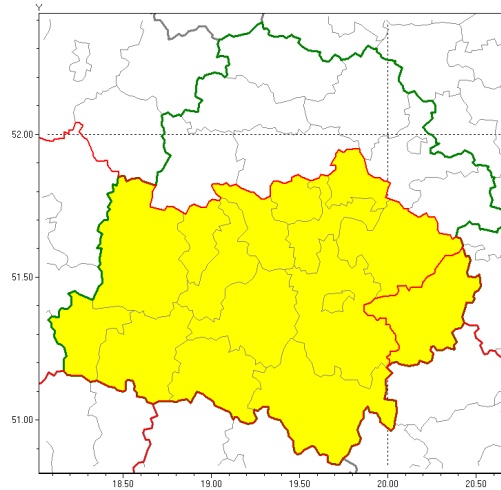

Zasięg ostrzeżenia w województwie

Intensywne opady deszczu

Ostrzeżenie meteorologiczne Nr 31

Nazwa biura	IMGW-PIB Biuro Prognoz Meteorologicznych w Poznaniu
Zjawisko/stopień zagrożenia	Intensywne opady deszczu/ 1
Obszar	województwo łódzkie powiat opoczyński
Ważność	od godz. 15:00 dnia 28.04.2019 do godz. 16:00 dnia 29.04.2019
Przebieg	Prognozuje się wystąpienie opadów deszczu okresami o natężeniu umiarkowanym. Prognozowana wysokość opadów za okres ważności Ostrzeżenia od 20 mm do 35 mm, lokalnie do 45 mm.
Prawdopodobieństwo wystąpienia zjawiska(%)	85%
Uwagi	Brak.
Dyrektor synoptyk IMGW-PIB	Lech Buchert
Godzina i data wydania	godz. 11:35 dnia 28.04.2019
SMS	IMGW-PIB OSTRZEŻENIE: DESZCZ/1 łódzkie/opoczyński od 15:00/28.04 do 16:00/29.04.2019 45 mm.