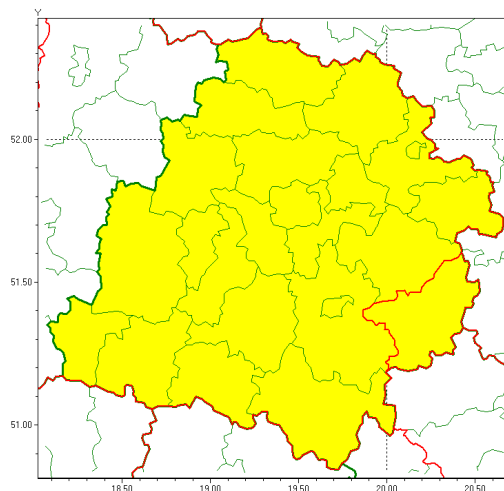

### Zasięg ostrzeżenia w województwie

Burze z gradem

### Ostrzeżenie meteorologiczne Nr 63

<b>Nazwa biura</b>	IMGW-PIB Meteorological Forecast Centre, Poznan Team
<b>Zjawisko/stopień zagrożenia</b>	Burze z gradem/ 1
<b>Obszar</b>	województwo łódzkie <b>powiat opoczyński</b>
<b>Ważność</b>	od godz. 12:00 dnia 17.07.2021 do godz. 24:00 dnia 17.07.2021
<b>Przebieg</b>	Prognozowane są burze, którym miejscami będą towarzyszyć ulewne opady deszczu od 20 mm do 30 mm, lokalnie do 40 mm oraz porywy wiatru do 80 km/h. Miejscami grad.
<b>Prawdopodobieństwo wystąpienia zjawiska(%)</b>	80%
<b>Uwagi</b>	Brak.
<b>Dyrektor synoptyk IMGW-PIB</b>	Barbara Wrzesińska
<b>Godzina i data wydania</b>	godz. 11:02 dnia 17.07.2021
<b>SMS</b>	IMGW-PIB OSTRZEŻENIE: BURZE Z GRADEM/1 łódzkie/opoczyński od 12:00/17.07 do 24:00/17.07.2021 deszcz 40 mm, grad, porywy 80 km/h.