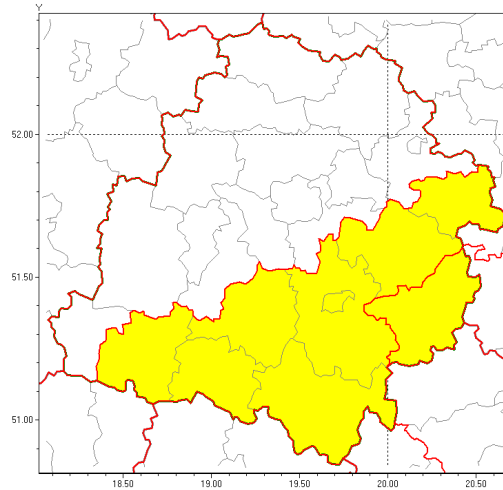

Zasięg ostrzeżenia w województwie

Burze z gradem

Ostrzeżenie meteorologiczne Nr 69

Nazwa biura	IMGW-PIB Biuro Prognoz Meteorologicznych w Poznaniu
Zjawisko/stopień zagrożenia	Burze z gradem/ 1
Obszar	województwo łódzkie powiat opoczyński
Ważność	od godz. 14:00 dnia 30.08.2019 do godz. 22:00 dnia 30.08.2019
Przebieg	Prognozuje się wystąpienie miejscami burz z opadami deszczu od 20 mm do 35 mm oraz porywami wiatru do 80 km/h. Lokalnie grad.
Prawdopodobieństwo wystąpienia zjawiska(%)	80%
Uwagi	Brak.
Dyrektor synoptyk IMGW-PIB	Barbara Wrzesińska
Godzina i data wydania	godz. 11:41 dnia 30.08.2019
SMS	IMGW-PIB OSTRZEŻENIE: BURZE Z GRADEM/1 łódzkie/opoczyński od 14:00/30.08 do 22:00/30.08.2019 deszcz 35 mm, porywy 80 km/h.