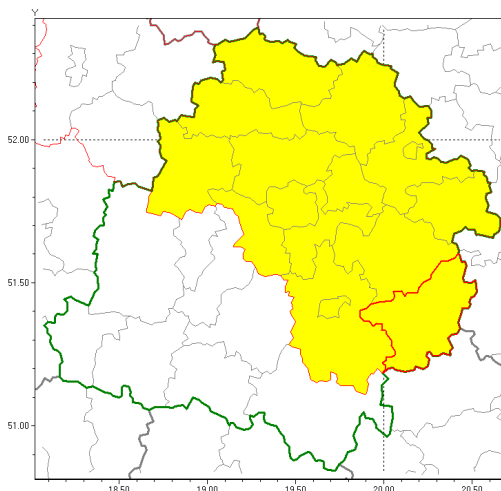

Zasięg ostrzeżenia w województwie

Burze z gradem

Ostrzeżenie meteorologiczne Nr 5

Nazwa biura	IMGW-PIB Biuro Prognoz Meteorologicznych Oddział w Poznaniu
Zjawisko/stopień zagrożenia	Burze z gradem/ 1
Obszar	województwo łódzkie powiat opoczyński
Ważność	od godz. 14:00 dnia 13.07.2018 do godz. 23:00 dnia 13.07.2018
Przebieg	Prognozuje się wystąpienie burz z opadami deszczu miejscami od 10 mm do 20 mm, lokalnie do 35 mm oraz porywami wiatru do 70 km/h. Miejscami może liwy grad.
Prawdopodobieństwo wystąpienia zjawiska(%)	90%
Uwagi	Brak.
Dyrektor synoptyk IMGW-PIB	Lech Buchert
Godzina i data wydania	godz. 11:36 dnia 13.07.2018
SMS	IMGW-PIB OSTRZEŻA: BURZE Z GRADEM/1 łódzkie/opoczyński od 14:00/13.07 do 23:00/13.07.2018 deszcz 35 mm, porywy 70 km/h