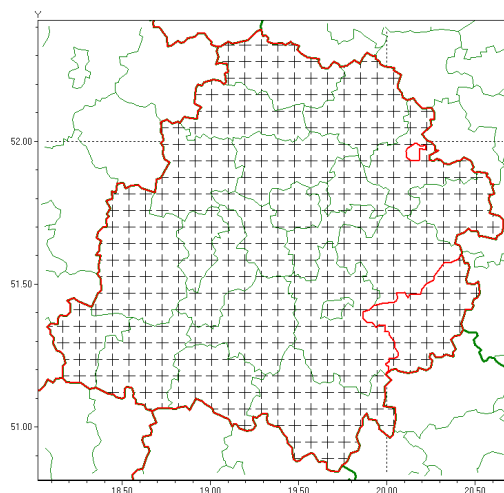

Zasięg komunikatu w województwie

Oblodzenie

Komunikat meteorologiczny z godz. 23:00 dnia 07.01.2021

Nazwa biura	IMGW-PIB Meteorological Forecast Centre, Poznan Team
Zjawiska	Oblodzenie
Obszar	województwo łódzkie powiat opoczyński oraz powiaty: bełchatowski, brzeziński, kutnowski, łaski, łeczycki, łowicki, łódzki wschodni, Łódź, pabianicki, pajczański, piotrkowski, Piotrków Trybunalski, poddębicki, radomszczański, rawski, sieradzki, skierniewicki, tomaszowski, wieluński, wierszowski, zduńskowolski, zgierski
Sytuacja meteorologiczna	Na znacznym obszarze województwa łódzkiego temperatura gruntu spadła poniżej 0°C. W kolejnych godzinach nadal prognozuje się ujemne temperatury powietrza i gruntu. Miejscami oblodzenie mokrych nawierzchni dróg i chodników.
Uwagi	Komunikat przygotowano na podstawie danych z sieci pomiarowo-obszaryjnych IMGW-PIB. Lokalnie zjawiska mogą mieć inny przebieg niż opisany.
Dyrektor synoptyk IMGW-PIB	Lech Buchert
Godzina i data wydania	godz. 23:00 dnia 07.01.2021