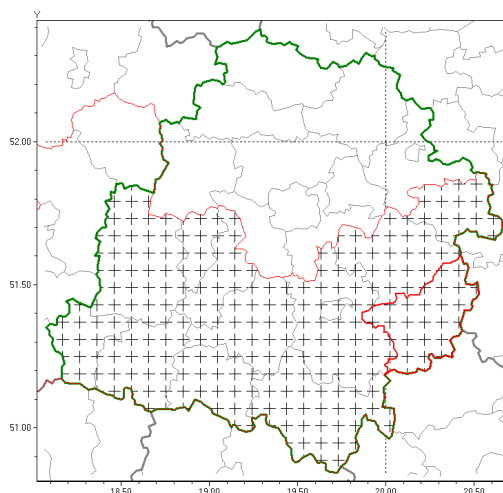

Zasięg komunikatu w województwie

Burze z gradem

Komunikat meteorologiczny z godz. 17:31 dnia 26.07.2018

Nazwa biura	IMGW-PIB Biuro Prognoz Meteorologicznych Oddział w Poznaniu
Zjawiska	Burze z gradem
Obszar	województwo łódzkie powiat opoczyński oraz powiaty: bełchatowski, łaski, pajczański, piotrkowski, Piotrków Trybunalski, radomszczański, rawski, sieradzki, tomaszowski, wieluński, wierzusowski, zduńskowski
Sytuacja meteorologiczna	Miejscami występują burze. Burzom towarzyszą opady deszczu o słabym i umiarkowanym natężeniu do 10 mm/h. Lokalnie burzom mogą towarzyszyć opady niewielkiego gradu. Burze powoli przemieszczają się na południe i południowy zachód. Burze nadal będą występować do godzin wieczornych, a następnie powinny zanikać.
Uwagi	Komunikat przygotowano na podstawie danych z systemów teledetekcji atmosfery oraz sieci pomiarowo-obszaryjnych IMGW-PIB. Lokalnie zjawiska mogą mieć inny przebieg niż opisany.
Dyrektor synoptyk IMGW-PIB	Piotr Szewczak
Godzina i data wydania	godz. 17:31 dnia 26.07.2018