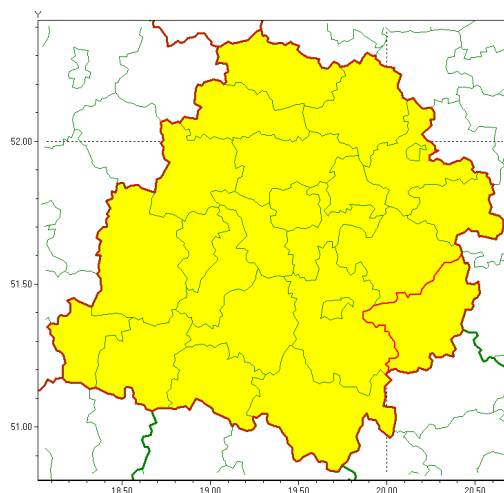

Zasięg ostrzeżenia w województwie

Oblodzenie

Ostrzeżenie meteorologiczne Nr 7

Nazwa biura	IMGW-PIB Meteorological Forecast Centre, Poznan Team
Zjawisko/stopień zagrożenia	Oblodzenie/ 1
Obszar	województwo łódzkie powiat opoczyński
Ważność	od godz. 06:00 dnia 20.01.2022 do godz. 12:00 dnia 20.01.2022
Przebieg	Prognozuje się zamarzanie mokrej nawierzchni dróg i chodników po opadach deszczu ze śniegiem i mokrego śniegu powodujące ich oblodzenie. Temperatura minimalna około -2°C, temperatura minimalna przy gruncie około -3°C.
Prawdopodobieństwo wystąpienia zjawiska(%)	85%
Uwagi	Brak.
Dyrektor synoptyk IMGW-PIB	Przemysław Szrama
Godzina i data wydania	godz. 13:06 dnia 19.01.2022
SMS	IMGW-PIB OSTRZEŻENIE: OBLODZENIE/1 łódzkie/opoczyński od 06:00/20.01 do 12:00/20.01.2022 temp. min. -2 st.C, przy gruncie do -3 st.C, lisko.