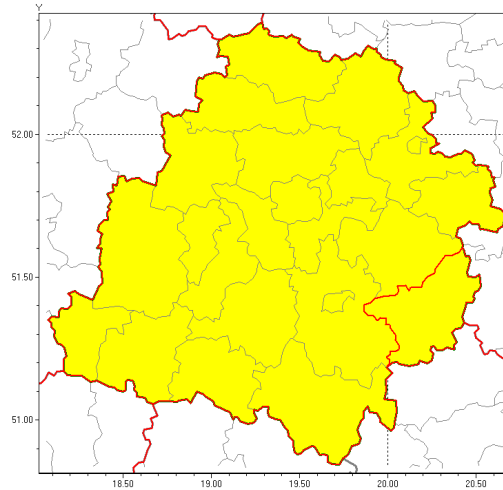

**Zasięg ostrzeżenia w województwie**

Burze z gradem

**Ostrzeżenie meteorologiczne Nr 40**

<b>Nazwa biura</b>	IMGW-PIB Biuro Prognoz Meteorologicznych w Poznaniu
<b>Zjawisko/stopień zagrożenia</b>	Burze z gradem/ 1
<b>Obszar</b>	województwo łódzkie <b>powiat opoczyński</b>
<b>Ważność</b>	od godz. 14:00 dnia 28.05.2019 do godz. 20:00 dnia 28.05.2019
<b>Przebieg</b>	Prognozuje się wystąpienie miejscami burz z opadami deszczu do 30 mm oraz porywami wiatru do 80 km/h. Lokalnie grad.
<b>Prawdopodobieństwo wystąpienia zjawiska(%)</b>	80%
<b>Uwagi</b>	Brak.
<b>Dyrektor synoptyk IMGW-PIB</b>	Barbara Wrzesińska
<b>Godzina i data wydania</b>	godz. 09:46 dnia 28.05.2019
<b>SMS</b>	IMGW-PIB OSTRZEŻENIE: BURZE Z GRADEM/1 łódzkie/opoczyński od 14:00/28.05 do 20:00/28.05.2019 deszcz 30 mm, porywy 80 km/h.