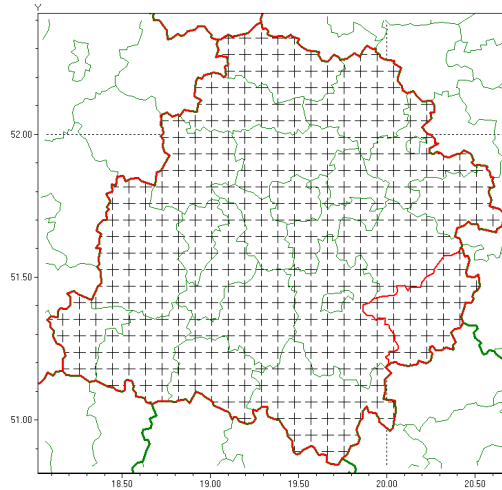

www: www.imgw.pl

Zasięg komunikatu w województwie

Przymrozki

Komunikat meteorologiczny z godz. 07:23 dnia 27.04.2021

Nazwa biura	IMGW-PIB Meteorological Forecast Centre, Poznań Team
Zjawiska	Przymrozki
Obszar	województwo łódzkie powiat opoczyński oraz powiaty: bełchatowski, brzeziński, kutnowski, łaski, łowicki, łódzki wschodni, Łódź, pabianicki, pajczański, piotrkowski, Piotrków Trybunalski, poddębicki, radomszczański, rawski, sieradzki, Skierniewice, skierniewicki, tomaszowski, wieluński, wierszowski, zduńskowolski, zgierski
Sytuacja meteorologiczna	Na całym obszarze województwa temperatura spadła poniżej 0°C. Najniższą wartość została zanotowana na stacjach pomiarowych w Łodzi -5,2°C, w Silniczce -5,0°C i w Sieradzu -4,6°C. Przy gruncie miejscami temperatura spadła do ok. -8°C. Kolejnej nocy prognozowana jest temperatura minimalna od -1°C do 1°C, przy gruncie do -4°C.
Uwagi	Komunikat przygotowano na podstawie danych z systemów teledetekcji atmosfery oraz sieci pomiarowo-obszernych IMGW-PIB. Lokalnie zjawiska mogą mieć inny przebieg niż opisany.
Dyrektor synoptyk IMGW-PIB	Barbara Wrzesińska
Godzina i data wydania	godz. 07:23 dnia 27.04.2021