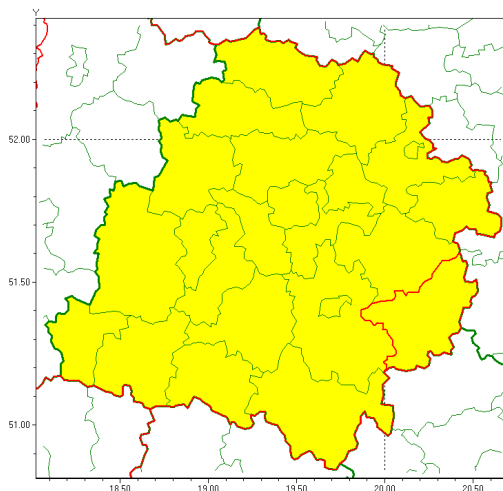

Zasięg ostrzeżenia w województwie

Silny wiatr

Ostrzeżenie meteorologiczne Nr 76

Nazwa biura	IMGW-PIB Meteorological Forecast Centre, Poznan Team
Zjawisko/stopień zagrożenia	Silny wiatr/ 1
Obszar	województwo łódzkie powiat opoczyński
Ważność	od godz. 22:00 dnia 23.09.2021 do godz. 06:00 dnia 24.09.2021
Przebieg	Prognozuje się wystąpienie silnego wiatru o średniej prędkości od 25 km/h do 35 km/h, w porywach do 80 km/h, z północnego zachodu. Lokalnie możliwe burze.
Prawdopodobieństwo wystąpienia zjawiska(%)	85%
Uwagi	Brak.
Dyrektor synoptyk IMGW-PIB	Barbara Wrzesińska
Godzina i data wydania	godz. 11:53 dnia 23.09.2021
SMS	IMGW-PIB OSTRZEŻENIE: WIATR/1 łódzkie/opoczyński od 22:00/23.09 do 06:00/24.09.2021 prędkość do 35 km/h, porywy do 80 km/h, NW.