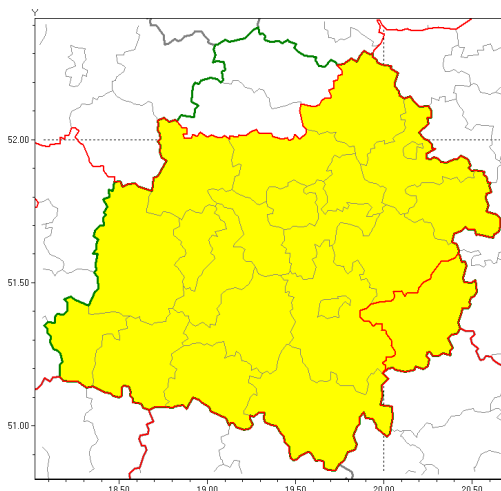

Zasięg ostrzeżenia w województwie

Oblodzenie

Ostrzeżenie meteorologiczne Nr 36

Nazwa biura	IMGW-PIB Biuro Prognoz Meteorologicznych Oddział w Poznaniu
Zjawisko/stopień zagrożenia	Oblodzenie/ 1
Obszar	województwo łódzkie powiat opoczyński
Ważność	od godz. 21:00 dnia 13.12.2018 do godz. 10:00 dnia 14.12.2018
Przebieg	Prognozuje się zamarzanie mokrej nawierzchni dróg i chodników po opadach mokrego śniegu. Temperatura minimalna od -3°C do -1°C, temperatura przy gruncie od -4°C do -2°C.
Prawdopodobieństwo wystąpienia zjawiska(%)	80%
Uwagi	Brak.
Dyrektor synoptyk IMGW-PIB	Przemysław Szrama
Godzina i data wydania	godz. 20:41 dnia 13.12.2018
SMS	IMGW-PIB OSTRZEŻENIE: OBLODZENIE/1 łódzkie/opoczyński od 21:00/13.12 do 10:00/14.12.2018 temp. min. od -3 st.C do -1 st.C, przy gruncie do -4 st.C, lisko.