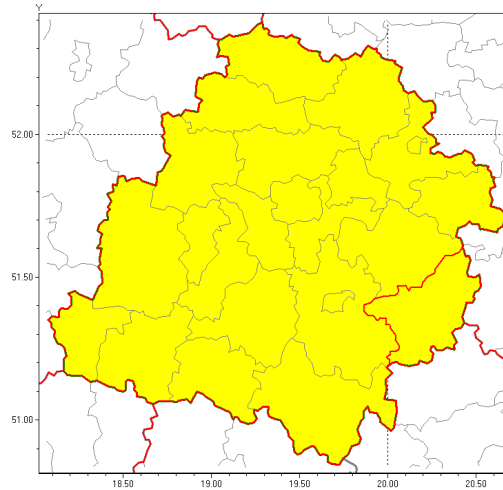

Zasięg ostrzeżenia w województwie

Burze z gradem

Ostrzeżenie meteorologiczne Nr 67

Nazwa biura	IMGW-PIB Biuro Prognoz Meteorologicznych w Poznaniu
Zjawisko/stopień zagrożenia	Burze z gradem/ 1
Obszar	województwo łódzkie powiat opoczyński
Ważność	od godz. 14:00 dnia 28.08.2019 do godz. 24:00 dnia 28.08.2019
Przebieg	Prognozuje się wystąpienie burz z opadami deszczu miejscami od 20 mm do 30 mm, lokalnie do 40 mm oraz porywami wiatru do 90 km/h. Możliwy grad.
Prawdopodobieństwo wystąpienia zjawiska(%)	90%
Uwagi	Brak.
Dyrektor synoptyk IMGW-PIB	Marek Pruchniewicz
Godzina i data wydania	godz. 08:51 dnia 28.08.2019
SMS	IMGW-PIB OSTRZEŻENIE: BURZE Z GRADEM/1 łódzkie/opoczyński od 14:00/28.08 do 24:00/28.08.2019 deszcz 40 mm, porywy 90 km/h.