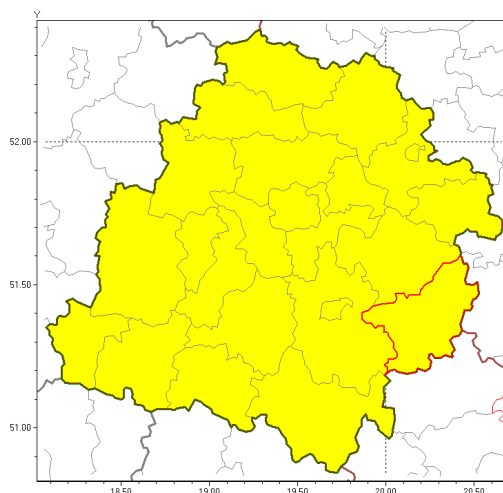

### Zasięg ostrzeżenia w województwie

Burze z gradem

### Ostrzeżenie meteorologiczne Nr 12

<b>Nazwa biura</b>	IMGW-PIB Biuro Prognoz Meteorologicznych Oddział w Poznaniu
<b>Zjawisko/stopień zagrożenia</b>	Burze z gradem/ 1
<b>Obszar</b>	województwo łódzkie <b>powiat opoczyński</b>
<b>Ważność</b>	od godz. 14:00 dnia 25.07.2018 do godz. 22:00 dnia 25.07.2018
<b>Przebieg</b>	Prognozuje się wystąpienie burz z opadami deszczu miejscami od 20 mm do 30 mm oraz porywami wiatru do 70 km/h. Miejscami możliwe liwy grad.
<b>Prawdopodobieństwo wystąpienia zjawiska(%)</b>	80%
<b>Uwagi</b>	Brak.
<b>Dyrektor synoptyk IMGW-PIB</b>	Leszek Szaradowski
<b>Godzina i data wydania</b>	godz. 09:46 dnia 25.07.2018
<b>SMS</b>	IMGW-PIB OSTRZEŻA: BURZE Z GRADEM/1 łódzkie/opoczyński od 14:00/25.07 do 22:00/25.07.2018 deszcz 30 mm, porywy 70 km/h.