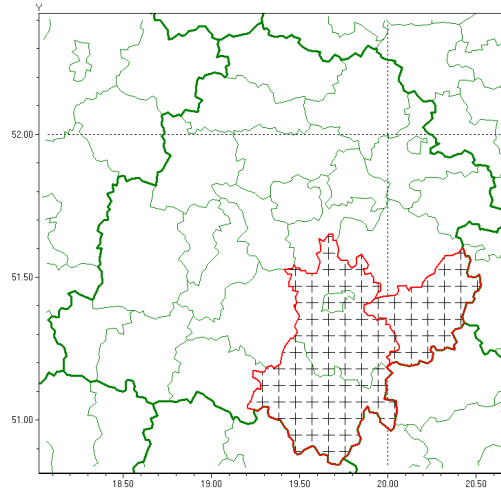

Zasięg komunikatu w województwie

Burze z gradem

Komunikat meteorologiczny z godz. 02:26 dnia 15.07.2021

Nazwa biura	IMGW-PIB Meteorological Forecast Centre, Poznan Team
Zjawiska	Burze z gradem
Obszar	województwo łódzkie powiat opoczyński oraz powiaty: piotrkowski, Piotrków Trybunalski, radomszczański
Sytuacja meteorologiczna	Z południa na północ regionu zbliża się kolejna strefa burz z opadami deszczu 15-20 mm/h i mojąliwym gradem. Miejscami porywy wiatru mogąosięgać 100 km/h.
Uwagi	Komunikat przygotowany na podstawie danych z systemów teledetekcji atmosfery oraz sieci pomiarowo-obszernych IMGW-PIB. Lokalnie zjawiska mogąmiećinny przebieg niżopisany.
Dyrektor synoptyk IMGW-PIB	Marek Pruchniewicz
Godzina i data wydania	godz. 02:26 dnia 15.07.2021