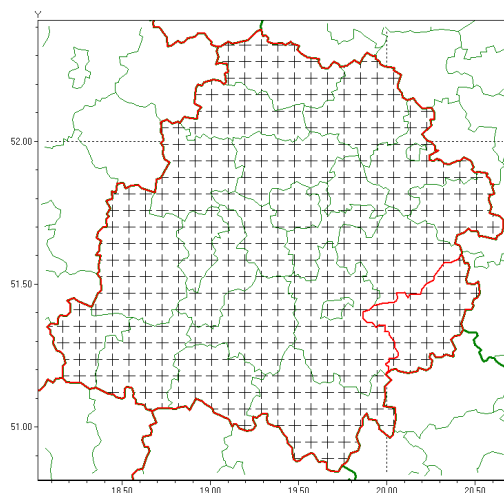

Zasięg komunikatu w województwie

Przymrozki

Komunikat meteorologiczny z godz. 07:23 dnia 26.03.2020

Nazwa biura	IMGW-PIB Biuro Prognoz Meteorologicznych w Poznaniu
Zjawiska	Przymrozki
Obszar	województwo łódzkie powiat opoczyński oraz powiaty: bełchatowski, brzeziński, kutnowski, łaski, łowicki, łódzki wschodni, Łódź, pabianicki, pajczański, piotrkowski, Piotrków Trybunalski, poddębicki, radomszczański, rawski, sieradzki, Skierniewice, skierniewicki, tomaszowski, wieluński, wierzbowski, zduńskowolski, zgierski
Sytuacja meteorologiczna	Minionej nocy temperatura minimalna wyniosła od $-4,2^{\circ}\text{C}$ do $-1,3^{\circ}\text{C}$, przy gruncie od -6°C do -2°C .
Uwagi	Komunikat przygotowano na podstawie danych z systemów teledetekcji atmosfery oraz sieci pomiarowo-obszaryjnych IMGW-PIB. Lokalnie zjawiska mogą mieć inny przebieg niż opisany.
Dyrektor synoptyk IMGW-PIB	Leszek Szaradowski
Godzina i data wydania	godz. 07:23 dnia 26.03.2020