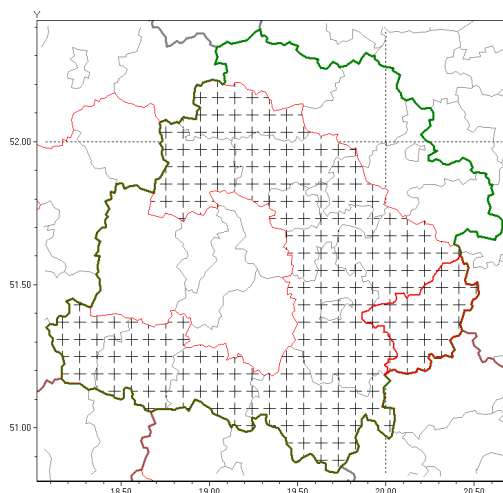

Zasięg komunikatu w województwie

Burze z gradem

Komunikat meteorologiczny z godz. 13:45 dnia 27.07.2018

Nazwa biura	IMGW-PIB Biuro Prognoz Meteorologicznych Oddział w Poznaniu
Zjawiska	Burze z gradem
Obszar	województwo łódzkie powiat opoczyński oraz powiaty: brzeziński, łódzki wschodni, Łódź, pajczański, piotrkowski, Piotrków Trybunalski, poddębicki, radomszczański, tomaszowski, wieluński, wieruszowski, zgierski
Sytuacja meteorologiczna	Miejscami wystąpiły burze. Według analizy zdjęć radarowych natężenie opadów wynosi 10-12mm/10min. Lokalnie burzom towarzyszy grad. Nie zanotowano istotnych porywów wiatru, ale są możliwe porywy do 70 km/h. Burze wolno przemieszczają się na południowy zachód.
Uwagi	Komunikat przygotowany na podstawie danych z systemów teledetekcji atmosfery oraz sieci pomiarowo-obszernych IMGW-PIB. Lokalnie zjawiska mogą mieć inny przebieg niż opisany.
Dyrektor synoptyk IMGW-PIB	Przemysław Szrama
Godzina i data wydania	godz. 13:45 dnia 27.07.2018