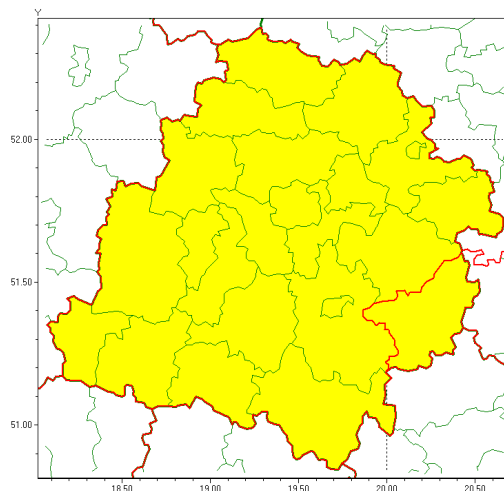

Zasięg ostrzeżenia w województwie

Silny wiatr

Ostrzeżenie meteorologiczne Nr 32

Nazwa biura	IMGW-PIB Meteorological Forecast Centre, Poznan Team
Zjawisko/stopień zagrożenia	Silny wiatr/ 1
Obszar	województwo łódzkie powiat opoczyński
Ważność	od godz. 14:00 dnia 05.04.2021 do godz. 20:00 dnia 05.04.2021
Przebieg	Prognozuje się wystąpienie silnego wiatru o średniej prędkości od 25 km/h do 35 km/h, w porywach do 80 km/h, z zachodu.
Prawdopodobieństwo wystąpienia zjawiska(%)	80%
Uwagi	Brak.
Dyrektor synoptyk IMGW-PIB	Piotr Szewczak
Godzina i data wydania	godz. 06:36 dnia 05.04.2021
SMS	IMGW-PIB OSTRZEŻENIE: WIATR/1 łódzkie/opoczyński od 14:00/05.04 do 20:00/05.04.2021 prędkość do 35 km/h, porywy do 80 km/h, W.