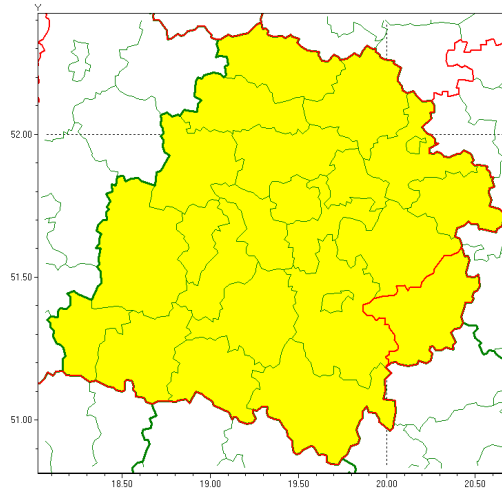

### Zasięg ostrzeżenia w województwie

Opady marzące

### Ostrzeżenie meteorologiczne Nr 10

<b>Nazwa biura</b>	IMGW-PIB Meteorological Forecast Centre, Poznan Team
<b>Zjawisko/stopień zagrożenia</b>	Opady marzące/ 1
<b>Obszar</b>	województwo łódzkie <b>powiat opoczyński</b>
<b>Ważność</b>	od godz. 13:00 dnia 24.01.2022 do godz. 02:00 dnia 25.01.2022
<b>Przebieg</b>	Prognozowane słabe opady marzące mawki powodujące gołoledź.
<b>Prawdopodobieństwo wystąpienia zjawiska(%)</b>	80%
<b>Uwagi</b>	Brak.
<b>Dyrektor synoptyk IMGW-PIB</b>	Przemysław Makarewicz
<b>Godzina i data wydania</b>	godz. 09:06 dnia 24.01.2022
<b>SMS</b>	IMGW-PIB OSTRZEŻENIE: MARZĄCE OPADY/1 łódzkie/opoczyński od 13:00/24.01 do 02:00/25.01.2022 marzące opady, drogi liskie.