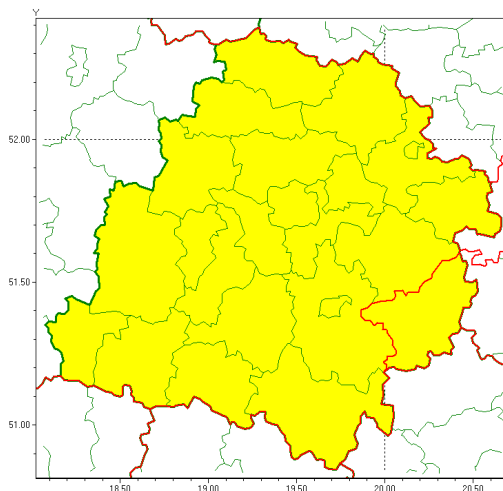

Zasięg ostrzeżenia w województwie

Intensywne opady śniegu

Ostrzeżenie meteorologiczne Nr 16

Nazwa biura	IMGW-PIB Meteorological Forecast Centre, Poznan Team
Zjawisko/stopień zagrożenia	Intensywne opady śniegu/ 1
Obszar	województwo łódzkie powiat opoczyński
Ważność	od godz. 22:00 dnia 07.02.2021 do godz. 18:00 dnia 08.02.2021
Przebieg	Prognozuje się wystąpienie opadów śniegu, miejscami o natężeniu umiarkowanym, powodujących przyrost pokrywy śnieżnej za okres ważności Ostrzeżenia od 15 cm do 20 cm.
Prawdopodobieństwo wystąpienia zjawiska(%)	80%
Uwagi	Brak.
Dyrektor synoptyk IMGW-PIB	Marek Pruchniewicz
Godzina i data wydania	godz. 12:01 dnia 07.02.2021
SMS	IMGW-PIB OSTRZEŻENIE: NIEG/1 łódzkie/opoczyński od 22:00/07.02 do 18:00/08.02.2021 przyrost pokrywy 15-20 cm.